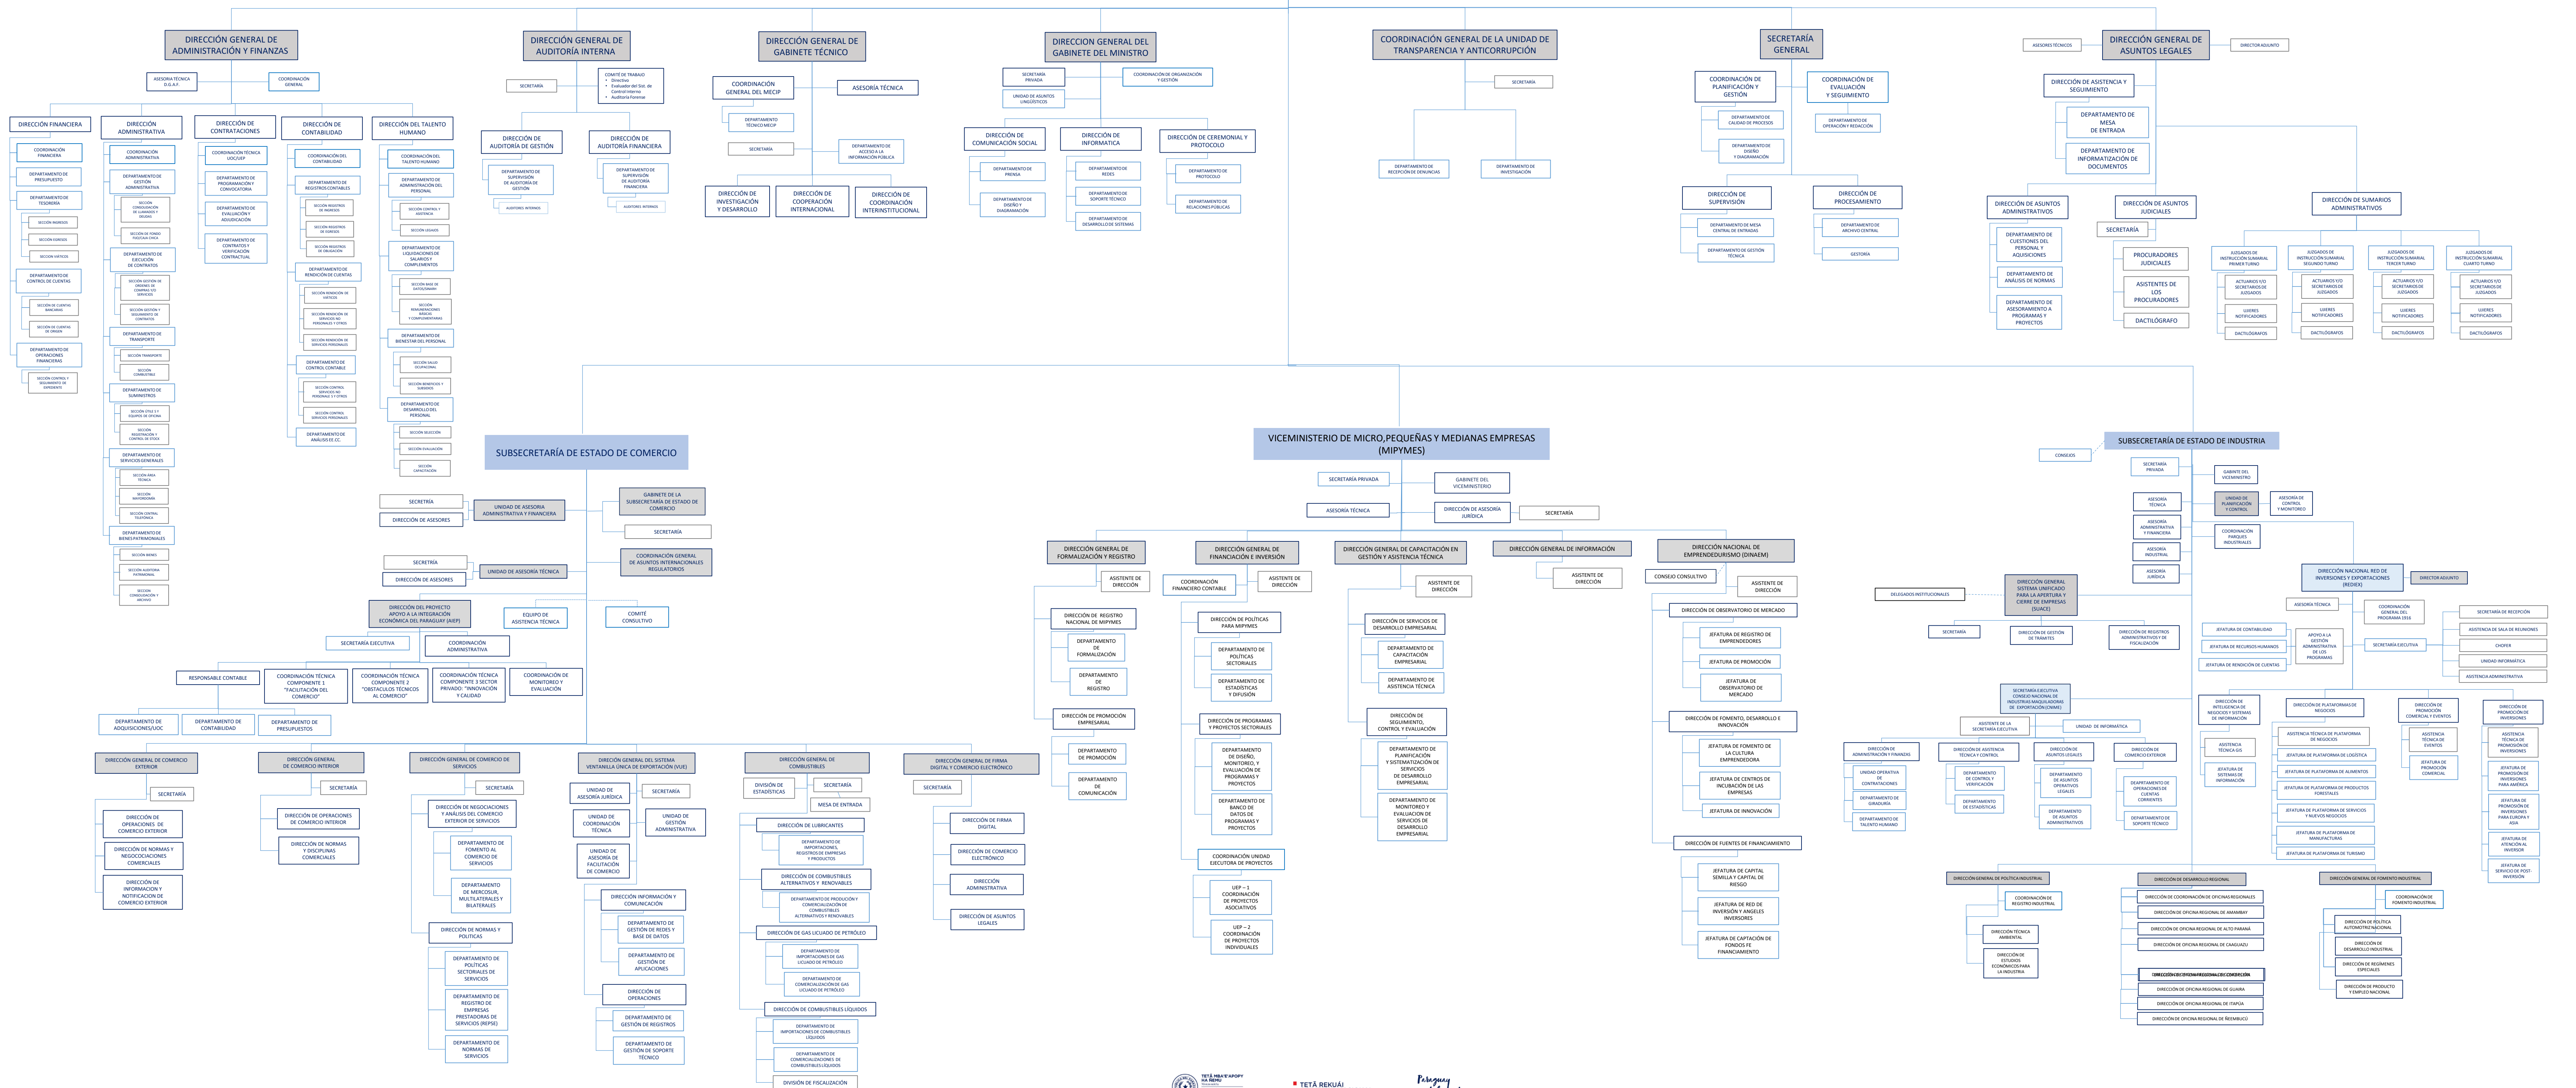

ORGANIGRAMA MIC

CONSEJOS ← **MINISTRA**

ORGANIGRAMA MIC

ORGANIGRAMA MIC

ORGANIGRAMA MIC

ORGANIGRAMA MIC

ORGANIGRAMA MIC

ORGANIGRAMA MIC

DIRECCIÓN DE OPERACIONES DE
COMERCIO INTERIOR

DIRECCIÓN DE NORMAS
Y DISCIPLINAS COMERCIALES

ORGANIGRAMA MIC

SUBSECRETARÍA DE ESTADO DE COMERCIO

ORGANIGRAMA MIC

SUBSECRETARÍA DE ESTADO DE COMERCIO

DIRECCIÓN GENERAL DEL SISTEMA VENTANILLA ÚNICA DE EXPORTACIÓN (VUE)

ORGANIGRAMA MIC

ORGANIGRAMA MIC

SUBSECRETARÍA DE ESTADO DE INDUSTRIA

DIRECCIÓN NACIONAL RED DE INVERSIONES Y EXPORTACIONES (REDIEX)

DIRECTOR ADJUNTO

ASESORÍA TÉCNICA

COORDINACIÓN GENERAL DEL PROGRAMA 1916

SECRETARÍA DE RECEPCIÓN

JEFATURA DE PLATAFORMA DE SERVICIOS Y NUEVOS NEGOCIOS

JEFATURA DE PLATAFORMA DE MANUFACTURAS

JEFATURA DE PLATAFORMA DE TURISMO

ASISTENCIA TÉCNICA DE EVENTOS

JEFATURA DE PROMOCIÓN COMERCIAL

ASISTENCIA TÉCNICA DE PROMOSIÓN DE INVERSIONES