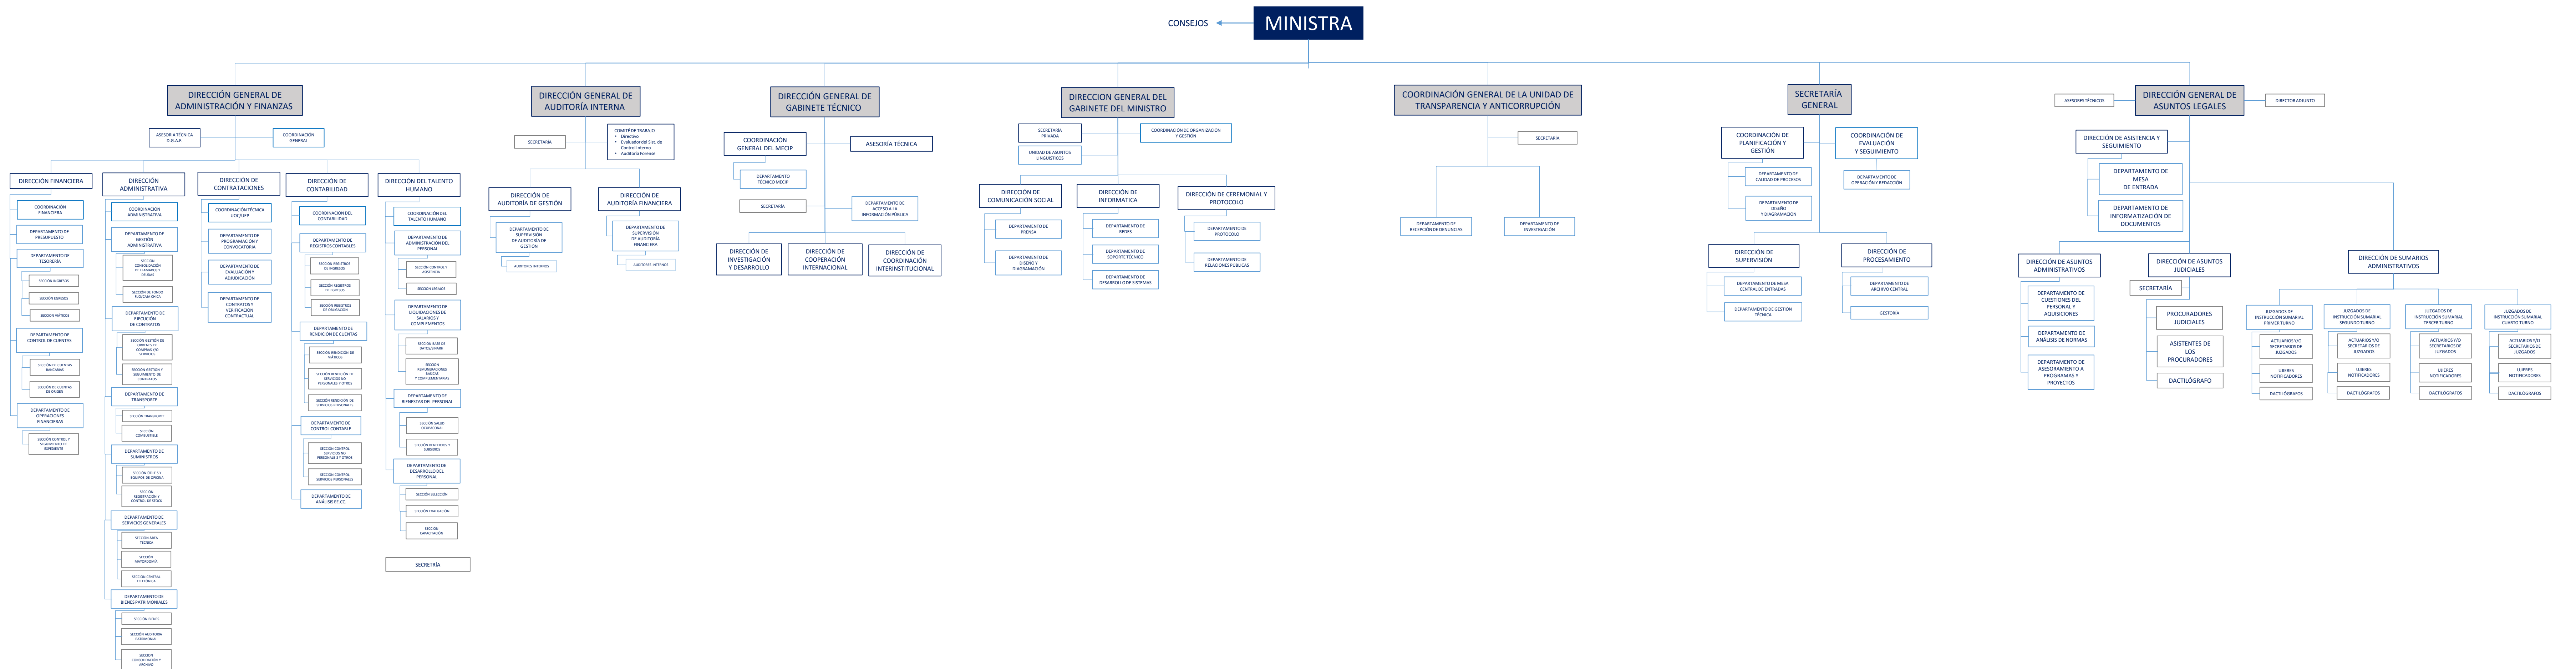

ORGANIGRAMA MIC

CONSEJOS ← **MINISTRA**

ORGANIGRAMA MIC

ORGANIGRAMA MIC

ORGANIGRAMA MIC

ORGANIGRAMA MIC

ORGANIGRAMA MIC

ORGANIGRAMA MIC

DIRECCIÓN DE OPERACIONES DE
COMERCIO INTERIOR

DIRECCIÓN DE NORMAS
Y DISCIPLINAS COMERCIALES

ORGANIGRAMA MIC

SUBSECRETARÍA DE ESTADO DE COMERCIO

ORGANIGRAMA MIC

SUBSECRETARÍA DE ESTADO DE COMERCIO

DIRECCIÓN GENERAL DEL SISTEMA VENTANILLA ÚNICA DE EXPORTACIÓN (VUE)

ORGANIGRAMA MIC

ORGANIGRAMA MIC

SUBSECRETARÍA DE ESTADO DE INDUSTRIA

DIRECCIÓN NACIONAL RED DE INVERSIONES Y EXPORTACIONES (REDIEX)

DIRECTOR ADJUNTO

ASESORÍA TÉCNICA

COORDINACIÓN GENERAL DEL PROGRAMA 1916

SECRETARÍA DE RECEPCIÓN

JEFATURA DE PLATAFORMA DE SERVICIOS Y NUEVOS NEGOCIOS

JEFATURA DE PLATAFORMA DE MANUFACTURAS

JEFATURA DE PLATAFORMA DE TURISMO

ASISTENCIA TÉCNICA DE EVENTOS

JEFATURA DE PROMOCIÓN COMERCIAL

ASISTENCIA TÉCNICA DE PROMOSIÓN DE INVERSIONES