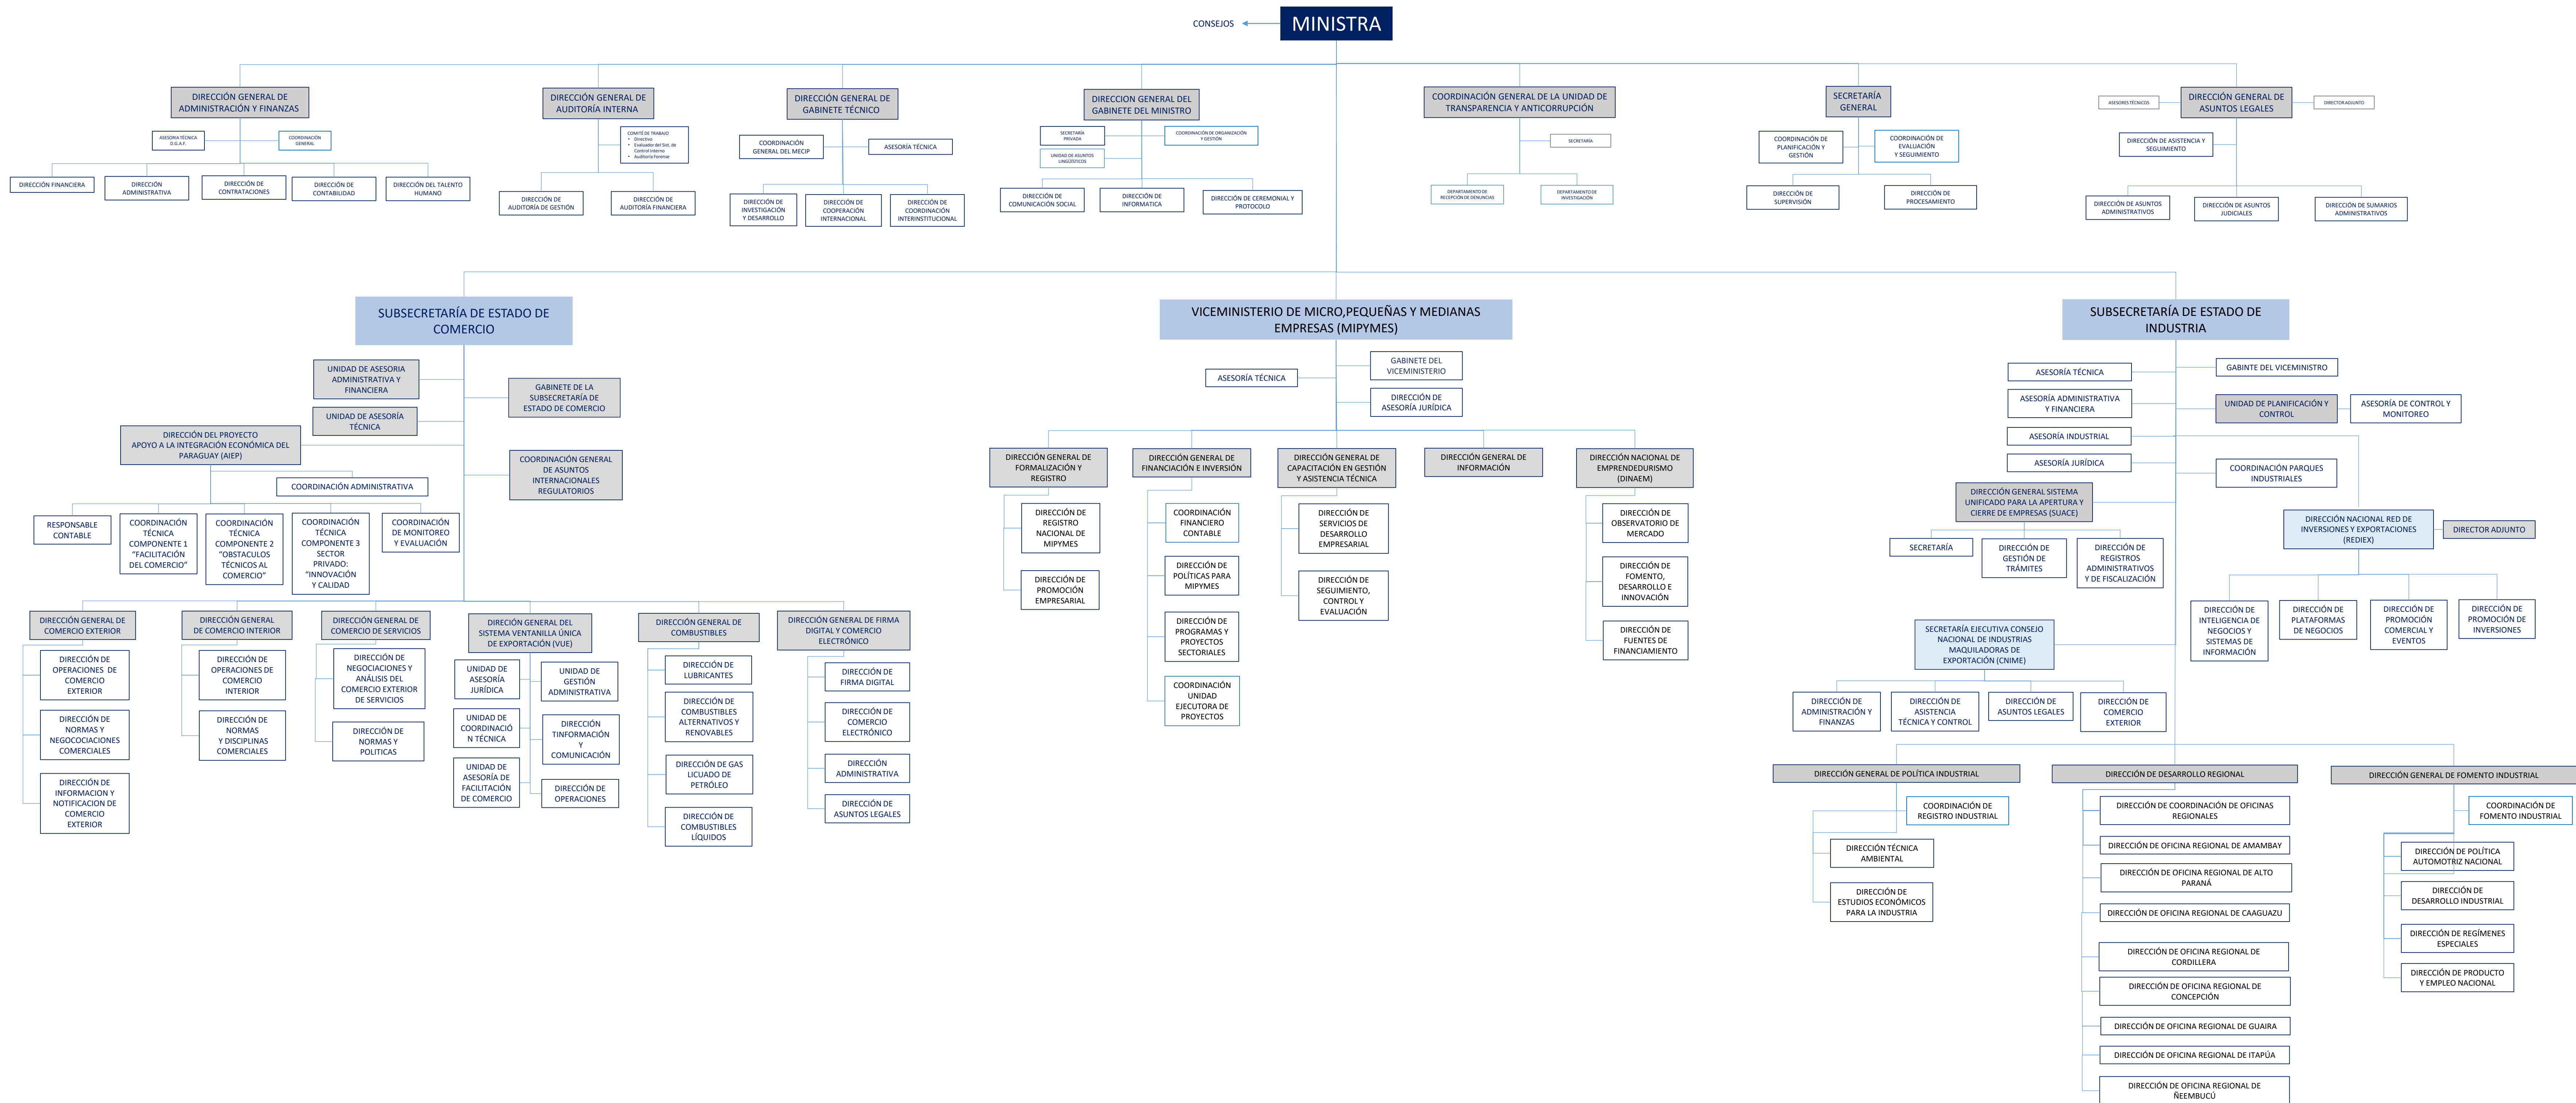

ORGANIGRAMA MIC

CONSEJOS ← **MINISTRA**

ORGANIGRAMA MIC

ORGANIGRAMA MIC

ORGANIGRAMA MIC

ORGANIGRAMA MIC

ORGANIGRAMA MIC

ORGANIGRAMA MIC

DIRECCIÓN DE OPERACIONES DE
COMERCIO INTERIOR

DIRECCIÓN DE NORMAS
Y DISCIPLINAS COMERCIALES

ORGANIGRAMA MIC

SUBSECRETARÍA DE ESTADO DE COMERCIO

ORGANIGRAMA MIC

SUBSECRETARÍA DE ESTADO DE COMERCIO

DIRECCIÓN GENERAL DEL SISTEMA VENTANILLA ÚNICA DE EXPORTACIÓN (VUE)

ORGANIGRAMA MIC

ORGANIGRAMA MIC

SUBSECRETARÍA DE ESTADO DE INDUSTRIA

DIRECCIÓN NACIONAL RED DE INVERSIONES Y EXPORTACIONES (REDIEX)

DIRECTOR ADJUNTO

ASESORÍA TÉCNICA

COORDINACIÓN GENERAL DEL PROGRAMA 1916

SECRETARÍA DE RECEPCIÓN

JEFATURA DE PLATAFORMA DE SERVICIOS Y NUEVOS NEGOCIOS

JEFATURA DE PLATAFORMA DE MANUFACTURAS

JEFATURA DE PLATAFORMA DE TURISMO

ASISTENCIA TÉCNICA DE EVENTOS

JEFATURA DE PROMOCIÓN COMERCIAL

ASISTENCIA TÉCNICA DE PROMOSIÓN DE INVERSIONES